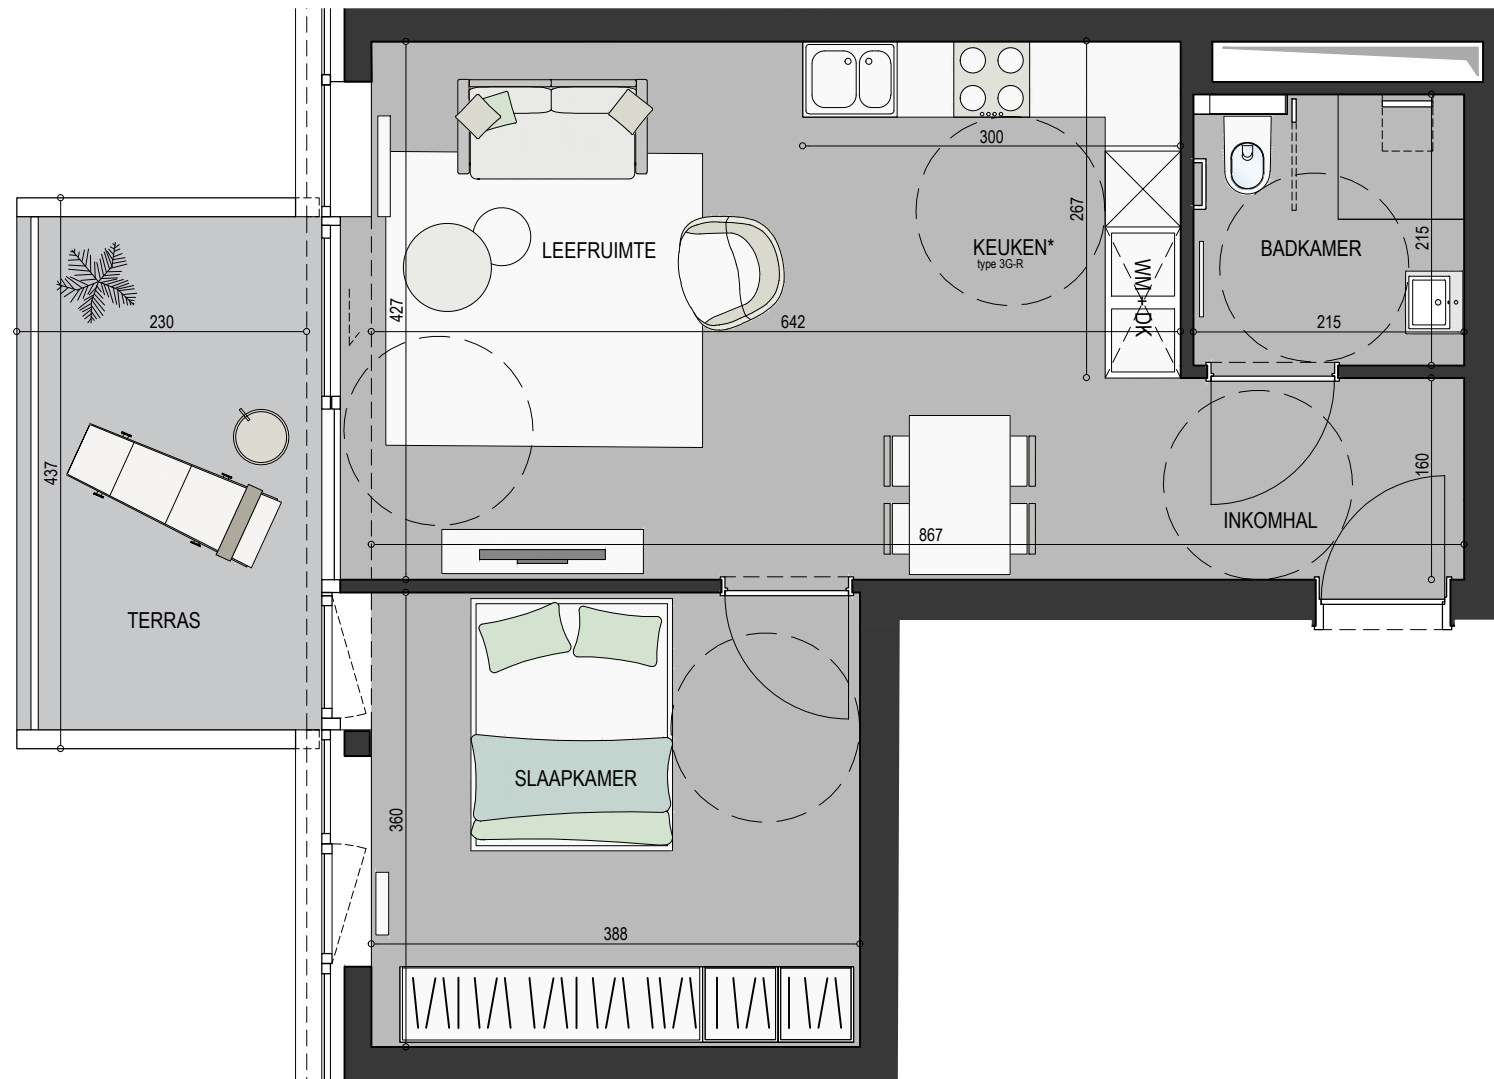

267 B. 403

BVO APP: ca. 60m²
BVO TERRAS: ca. 11m²

REALISATIE EN VERKOOP:

ARCHITECT:

POLO.
ARCHITECTS

DATUM: 28.03.2019